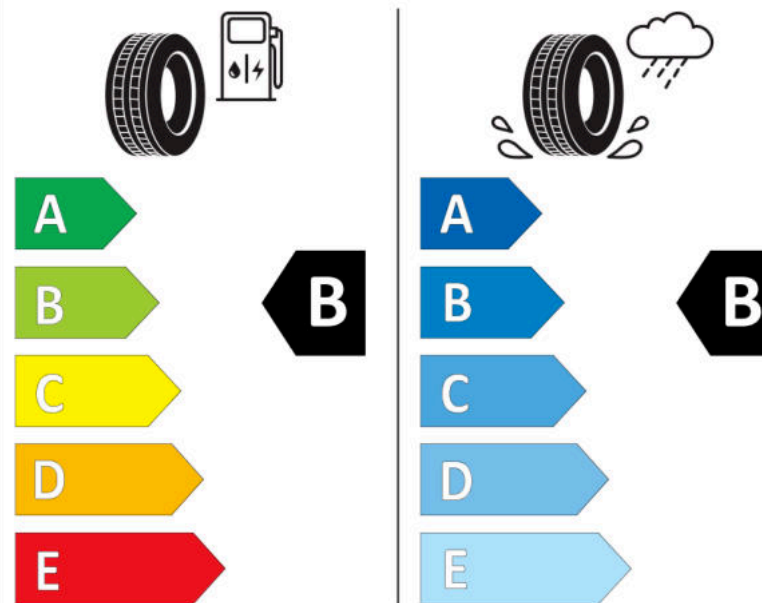

Δελτίο Πληροφοριών Προϊόντος

ΚΑΝΟΝΙΣΜΟΣ (ΕΕ) 2020/740

Μάρκα	MICHELIN
Εμπορική ονομασία	PILOT SPORT 4 SUV GOE
Αναγνωριστικό μοντέλου	475332
Διάσταση	235/55R19
Δείκτης ικανότητας φόρτωσης	105
Σύμβολο κατηγορίας ταχύτητας	W
Κατηγορία ως προς την εξοικονόμηση καυσίμου	B
Κατηγορία ως προς την πρόσφυση του ελαστικού σε υγρό οδόστρωμα	B
Κατηγορία εξωτερικού θορύβου κύλισης	B
Τιμή εξωτερικού θορύβου κύλισης	72 dB
Ελαστικό για χρήση σε συνθήκες έντονης χιονόπτωσης	Όχι
Ελαστικό πρόσφυσης στον πάγο	Όχι
Ημερομηνία έναρξης παραγωγής	42/19
Ημερομηνία λήξης παραγωγής	
Κατηγορία Φορτίου	XL
Επιπλέον πληροφορίες	235/55R19 105W XL TL PILOT SPORT 4 SUV GOE MI

ENERG

MICHELIN

475332

235/55R19 105 W

C1

2020/740